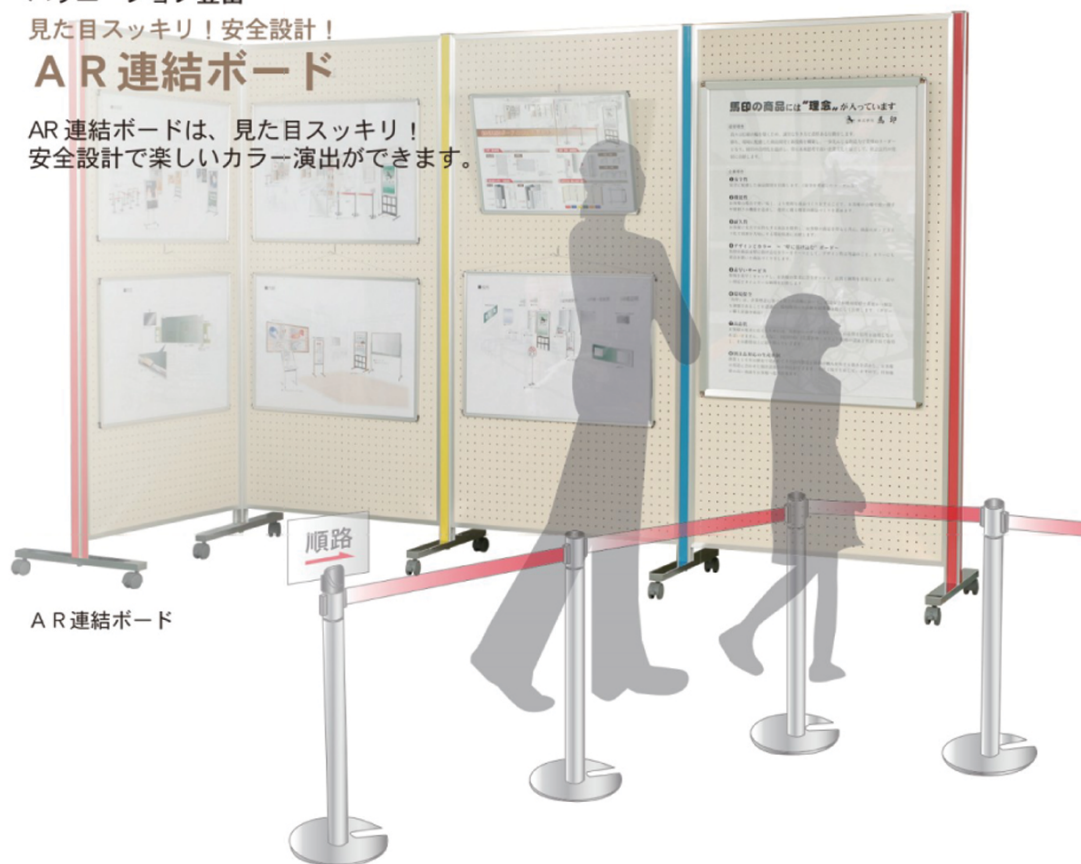

12

Exhibition panel 展示パネル

バリエーション豊富

見た目スッキリ！安全設計！

AR 連結ボード

AR 連結ボードは、見た目スッキリ！
安全設計で楽しいカラー演出ができます。

AR 連結ボード

三ツ折衝立 F

Size Variation

連結ボード

三ツ折衝立

展示パネル	
AR 連結ボード (30 mm厚)	86
AR U 連結ボード (18 mm厚)	88
三ツ折衝立 F	89
三ツ折衝立	89
展示パネル関連商品	89